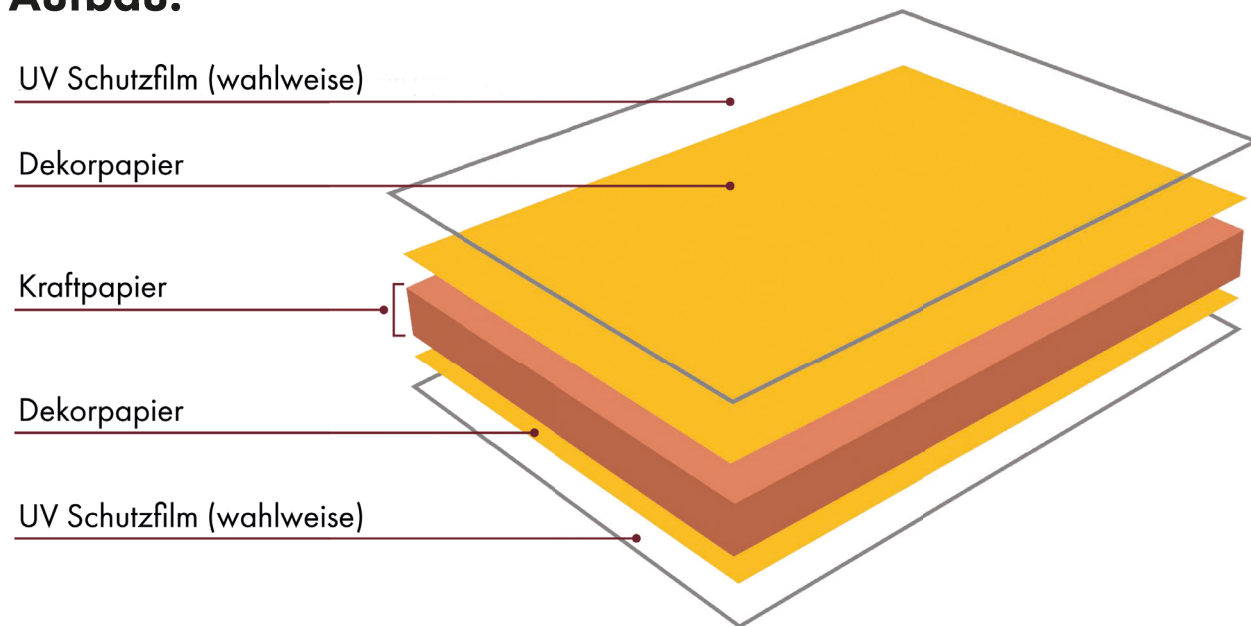

## CORDES • BOARDS HPL-COMPACTPLATTEN:

Dadurch wird das Aussehen, die Leistung und die Haltbarkeit eines Gebäudes verbessert.

Unsere HPL-Compactplatten entsprechen der EN 438-Norm – die Herstellung der Platten erfolgt in einer Presse mit starkem Druck und hoher Temperatur. Hauptbestandteil der Platten sind dabei Papierschichten, welche mit duroplastischen Kunstharzen getränkt und dann verpresst werden. Zusätzliche Acryl-PUR-Harze bieten hervorragenden UV- und Wetterschutz, wodurch sich die Platten besonders für lang anhaltende Außenanwendungen eignen.

### Aufbau: